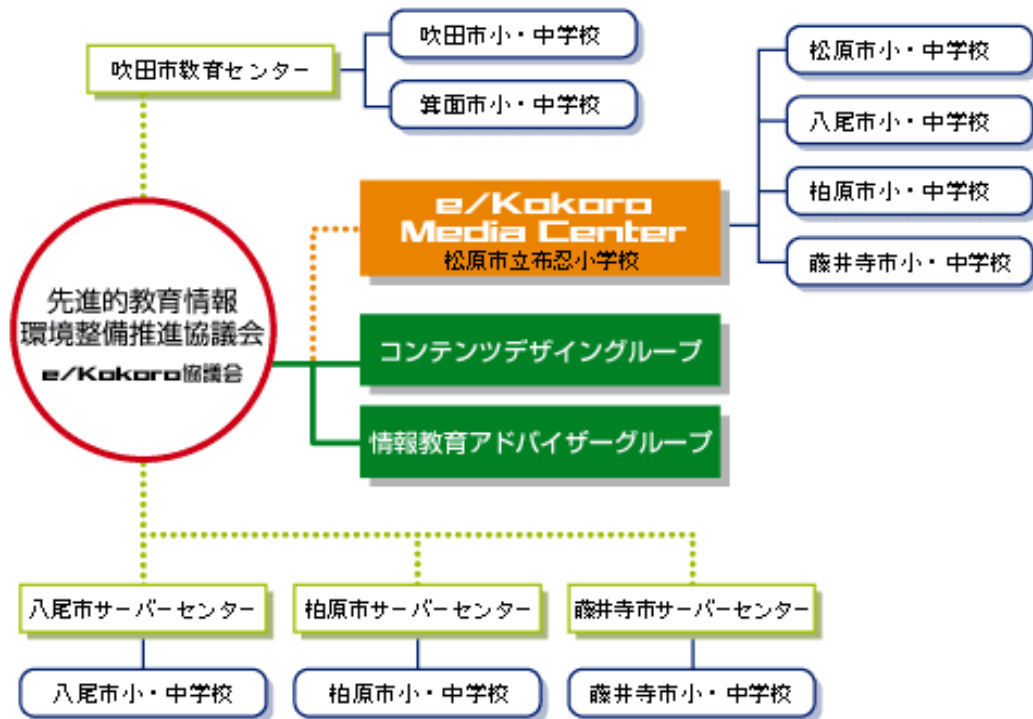

■地域イントラネット整備事業－ネットワーク図

松原市

- ・松原小学校
- ・松原南小学校
- ・松原北小学校
- ・天美小学校
- ・布忍小学校
- ・恵我小学校
- ・三宅小学校
- ・天美南小学校
- ・天美西小学校
- ・松原西小学校
- ・中央小学校
- ・天美北小学校
- ・松原東小学校
- ・河合小学校
- ・恵我南小学校
- ・松原中学校
- ・松原第二中学校
- ・松原第三中学校
- ・松原第四中学校
- ・松原第五中学校
- ・松原第六中学校
- ・松原第七中学校
- ・松原幼稚園
- ・天美幼稚園
- ・布忍幼稚園
- ・恵我幼稚園
- ・三宅幼稚園
- ・松原西幼稚園
- ・あまみが丘幼稚園
- ・まつかぜ幼稚園
- ・中央幼稚園

八尾市

- ・八尾小学校
- ・山本小学校
- ・用和小学校
- ・久宝寺小学校
- ・龍華小学校
- ・大正小学校
- ・桂小学校
- ・安中小学校
- ・竹淵小学校
- ・南高安小学校
- ・中高安小学校
- ・北高安小学校
- ・曙川小学校
- ・北山本小学校
- ・南山本小学校
- ・志紀小学校
- ・高美小学校
- ・長池小学校
- ・東山本小学校
- ・美園小学校
- ・永畑小学校
- ・刑部小学校
- ・高美南小学校
- ・西山本小学校
- ・高安西小学校
- ・曙川東小学校
- ・亀井小学校
- ・上之島小学校
- ・大正北小学校
- ・八尾中学校
- ・久宝寺中学校
- ・龍華中学校
- ・大正中学校
- ・成法中学校
- ・南高安中学校
- ・高安中学校
- ・曙川中学校
- ・志紀中学校
- ・桂中学校
- ・上之島中学校
- ・高美中学校
- ・曙川南中学校
- ・東中学校
- ・亀井中学校